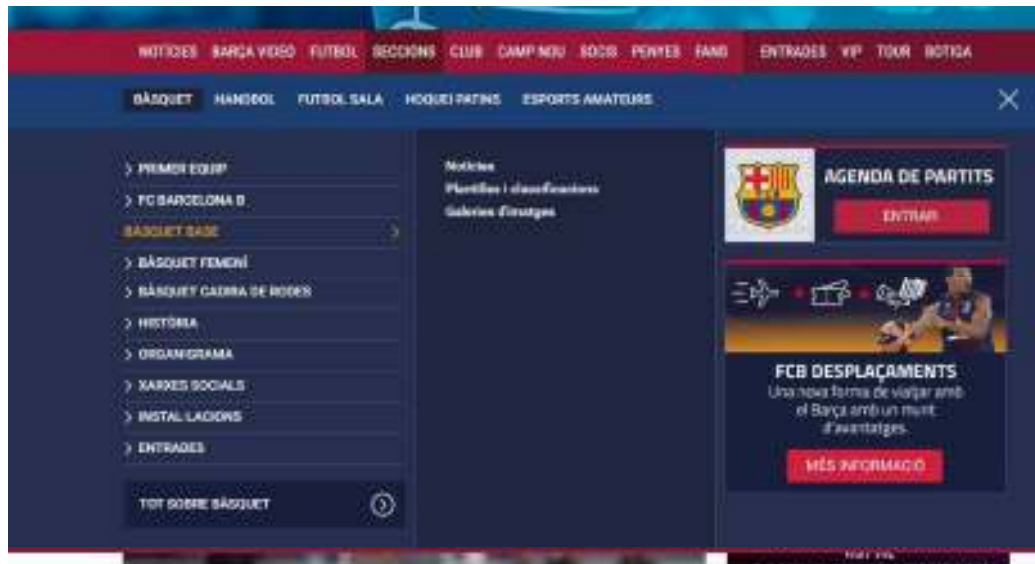

En l'apartat seccions de la web del club s'accedeixen a totes les seccions amb els seus diferents equips i les seves dades bàsiques.

En la Memòria FC Barcelona es presenten totes les seccions:

FUTBOL

Pàgines 8-9 Primer equip