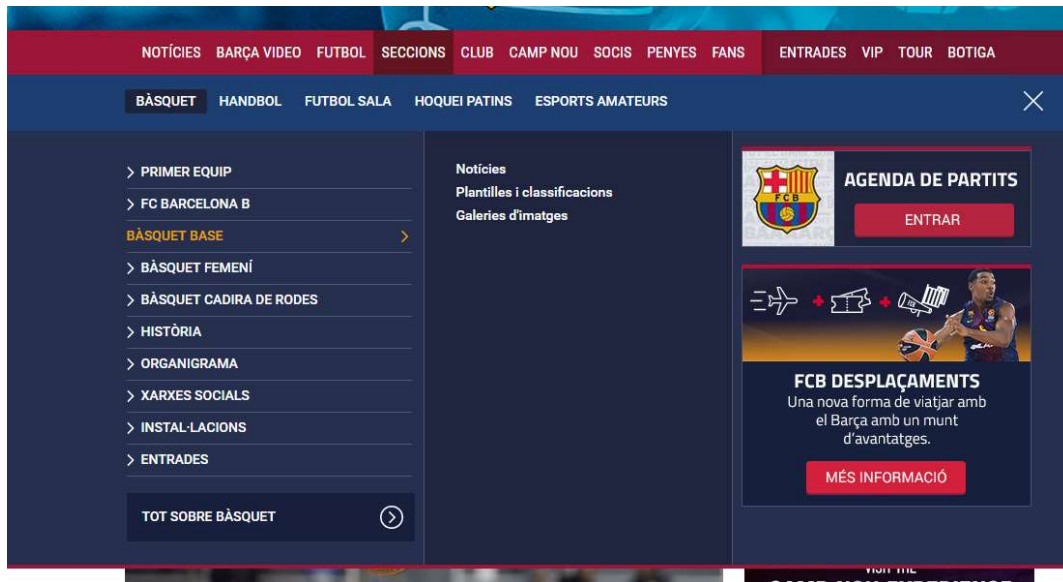

- En el apartado secciones de la web del club se acceden a todas las secciones con sus distintos equipos y sus datos básicos entre ellos la relación de menores de cada categoría y su nombre.

- En la Memoria FCBarcelona se presentan todas las secciones: