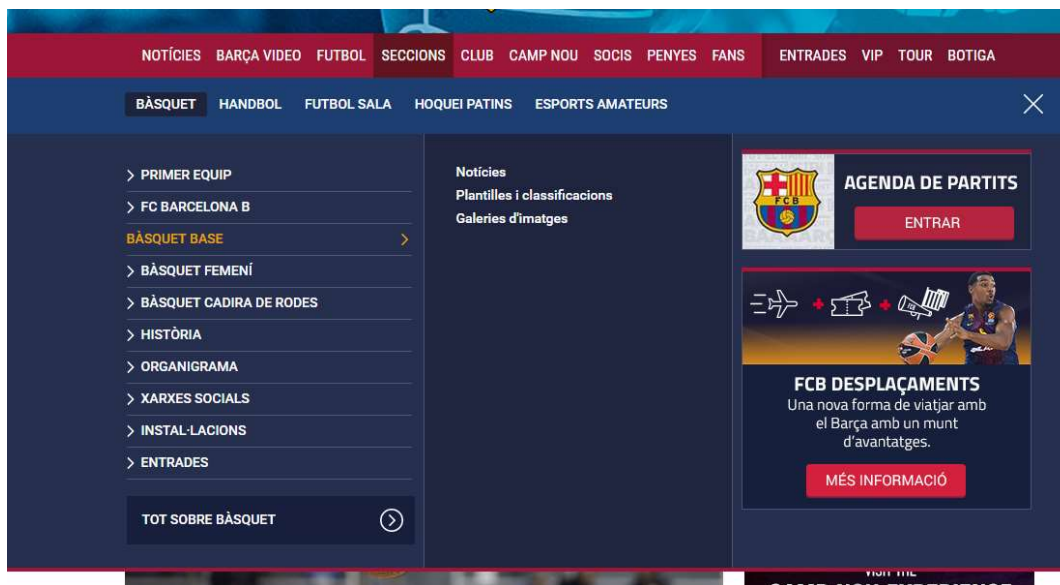

En l'apartat seccions de la web del club s'accedeixen a totes les seccions amb els seus diferents equips i les seves dades bàsiques entre ells la relació de menors de cada categoria i el seu nom.

En la Memòria FC Barcelona es presenten totes les seccions: